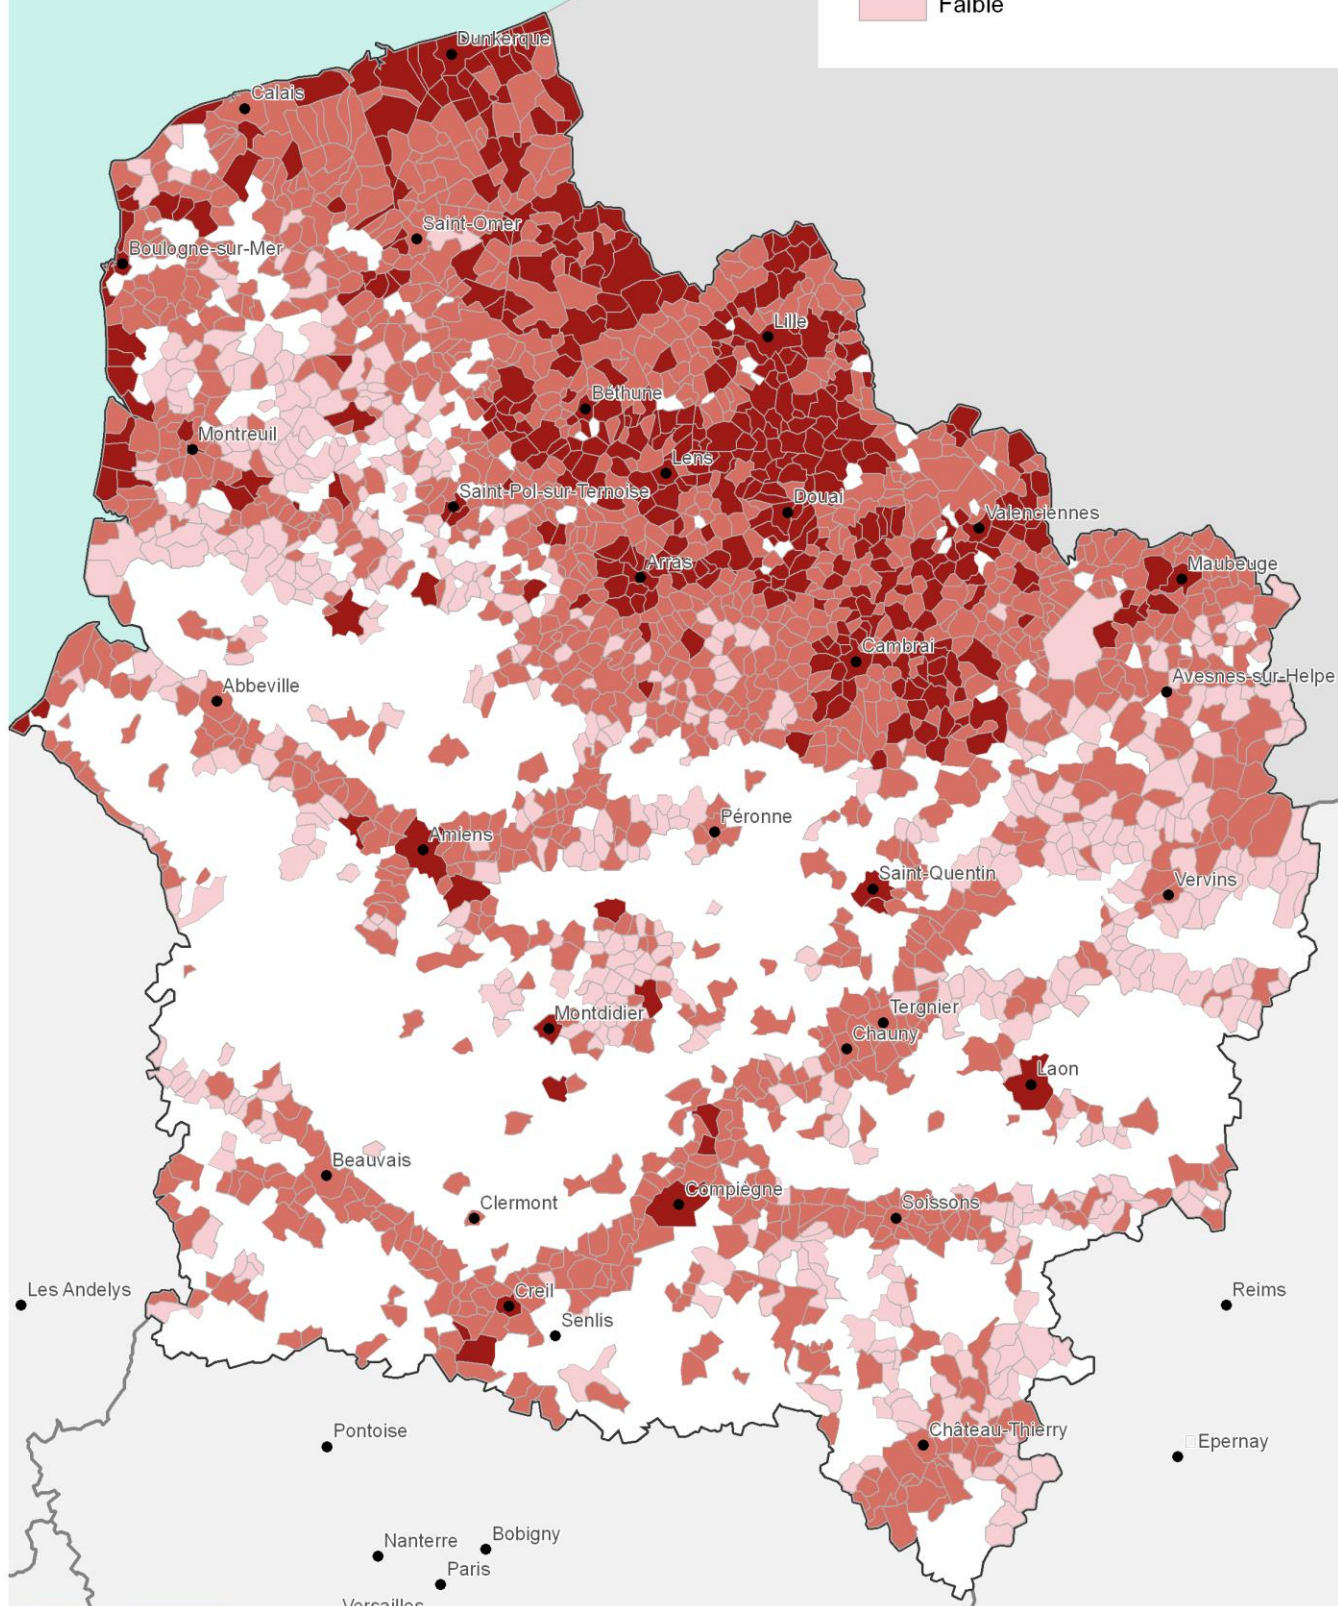

# Exposition des populations aux risques climatiques

## Niveau d'exposition aux risques climatiques par commune

Réalisation : Région NPdC/D2DPE/IGAS – Région Picardie/DIPPADE/SIG –  
Observatoire Climat NPdC – Observatoire Climat Air Energie Picardie  
Sources : ONERC – IGN GeoFla